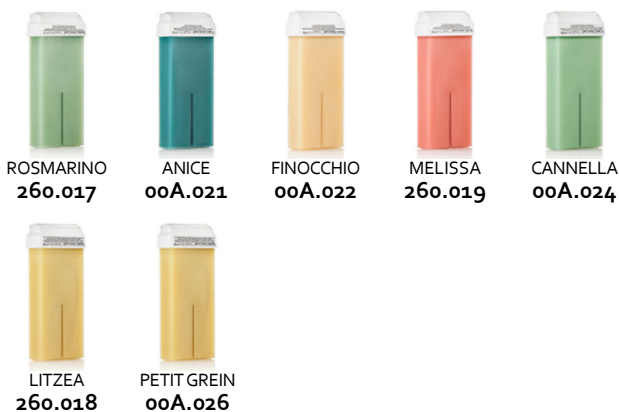

Essential Oil